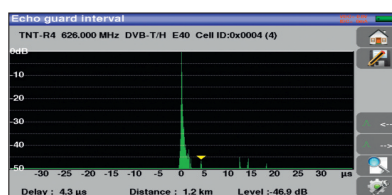

A very powerfull Autoselect

All measurements displayed on a single screen

Spectrum analysis

Constellation diagram

Echoes display with guard interval

freq.	std	RF	C/N	BERi	BERo	PER	MER
E38	DVB-T/H	59.6	38.3	4.7E-8	<1E-6	<1E-5	34.0
E44	DVB-T/H	60.1	37.4	<5E-8	<1E-6	<1E-5	34.6
E59	DVB-T/H	64.2	43.7	<5E-8	<1E-6	<1E-5	35.1
E40	DVB-T/H	60.3	39.8	1.2E-6	<1E-6	<1E-5	34.2
E49	DVB-T/H	59.2	37.4	3.8E-5	<1E-6	<1E-5	33.9
E46	DVB-T/H	60.1	38.8	2.3E-7	<1E-6	<1E-5	33.8
88.000	FM	27.6	22.6				